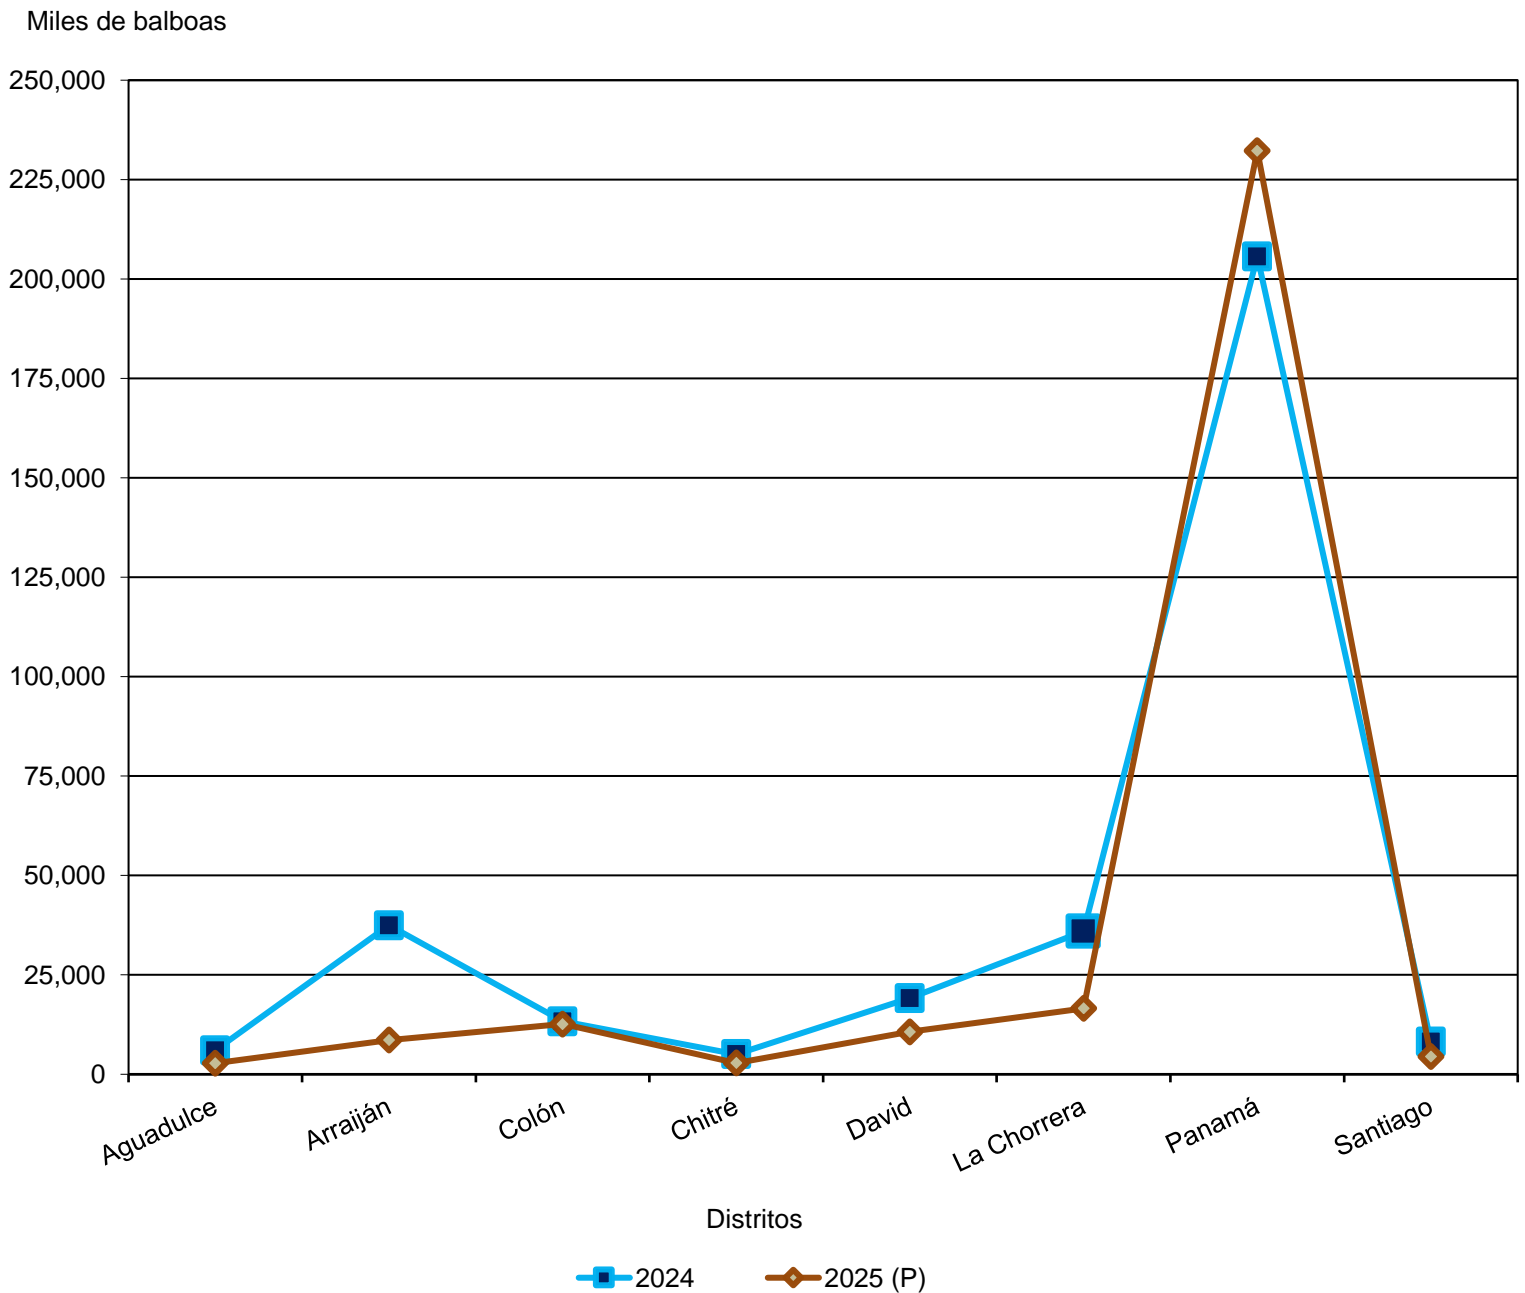

República de Panamá
CONTRALORÍA GENERAL DE LA REPÚBLICA
Instituto Nacional de Estadística y Censo

**VALOR DE LAS CONSTRUCCIONES, ADICIONES Y REPARACIONES
PARTICULARES EN ALGUNOS DISTRITOS DE LA REPÚBLICA:
ENERO A ABRIL 2024-25**